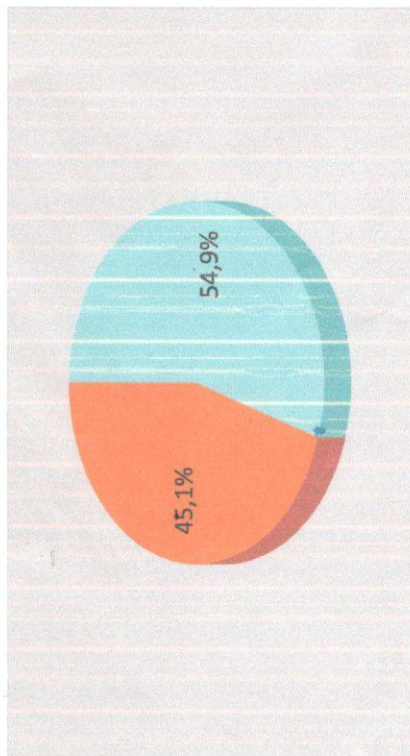

Média de frequência nos ensaios Dezembro de 2024 Corpo Coreografico e Pavilhão

Natalia B. dos Santos

NATALIA BENEDITA DOS SANTOS